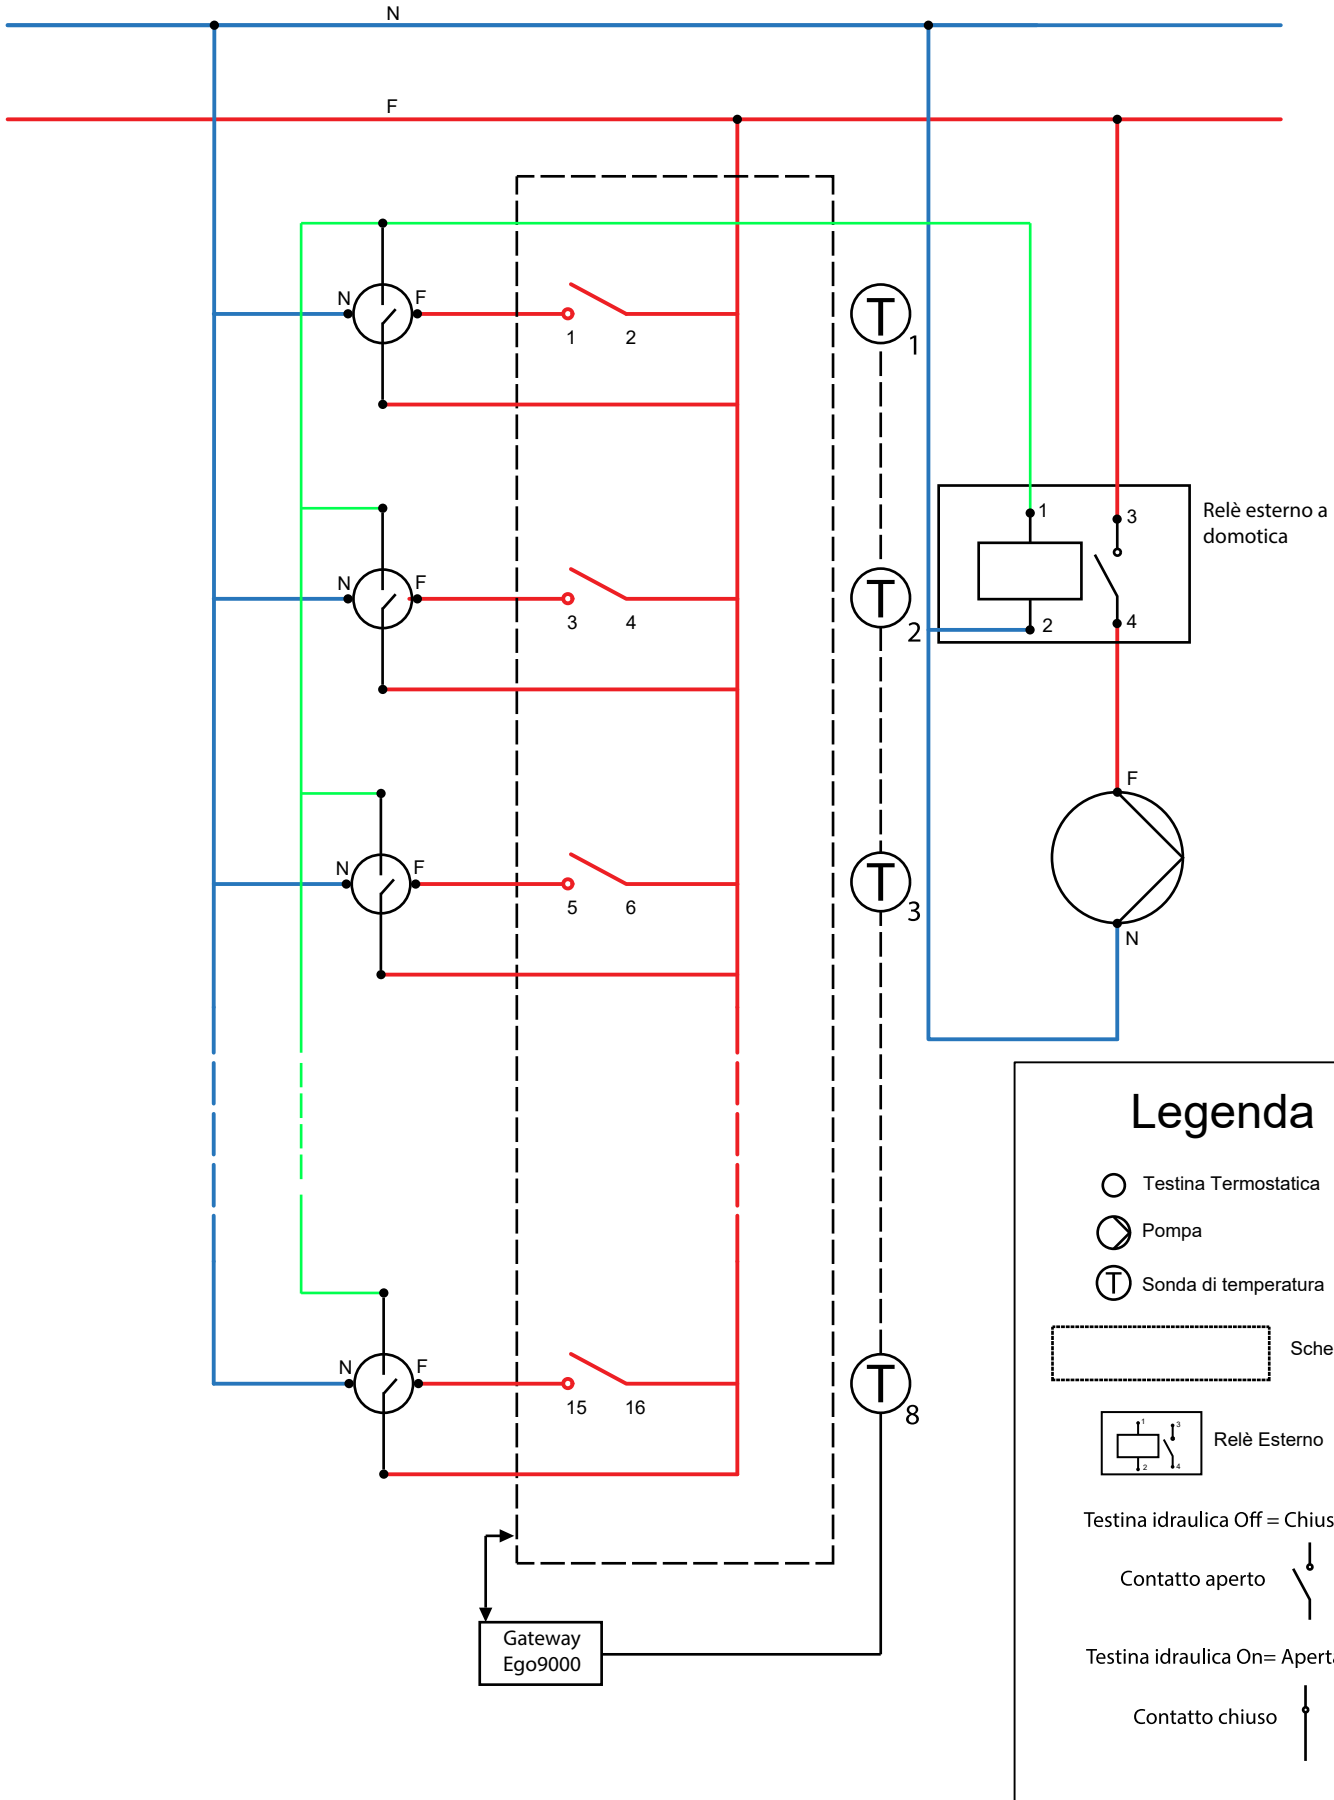

# Ego 9000 Standard R8

Con Relè esterno per gestione pompa

# Ego 9000 Standard R8

Con Relè esterno

Schema per la gestione di un impianto riscaldamento multizona

## Legenda

○ Testina Termostatica

⊗ Pompa

Ⓣ Sonda di temperatura

Relè Esterno

Testina idraulica Off = Chiusa

Contatto aperto

Testina idraulica On = Aperta