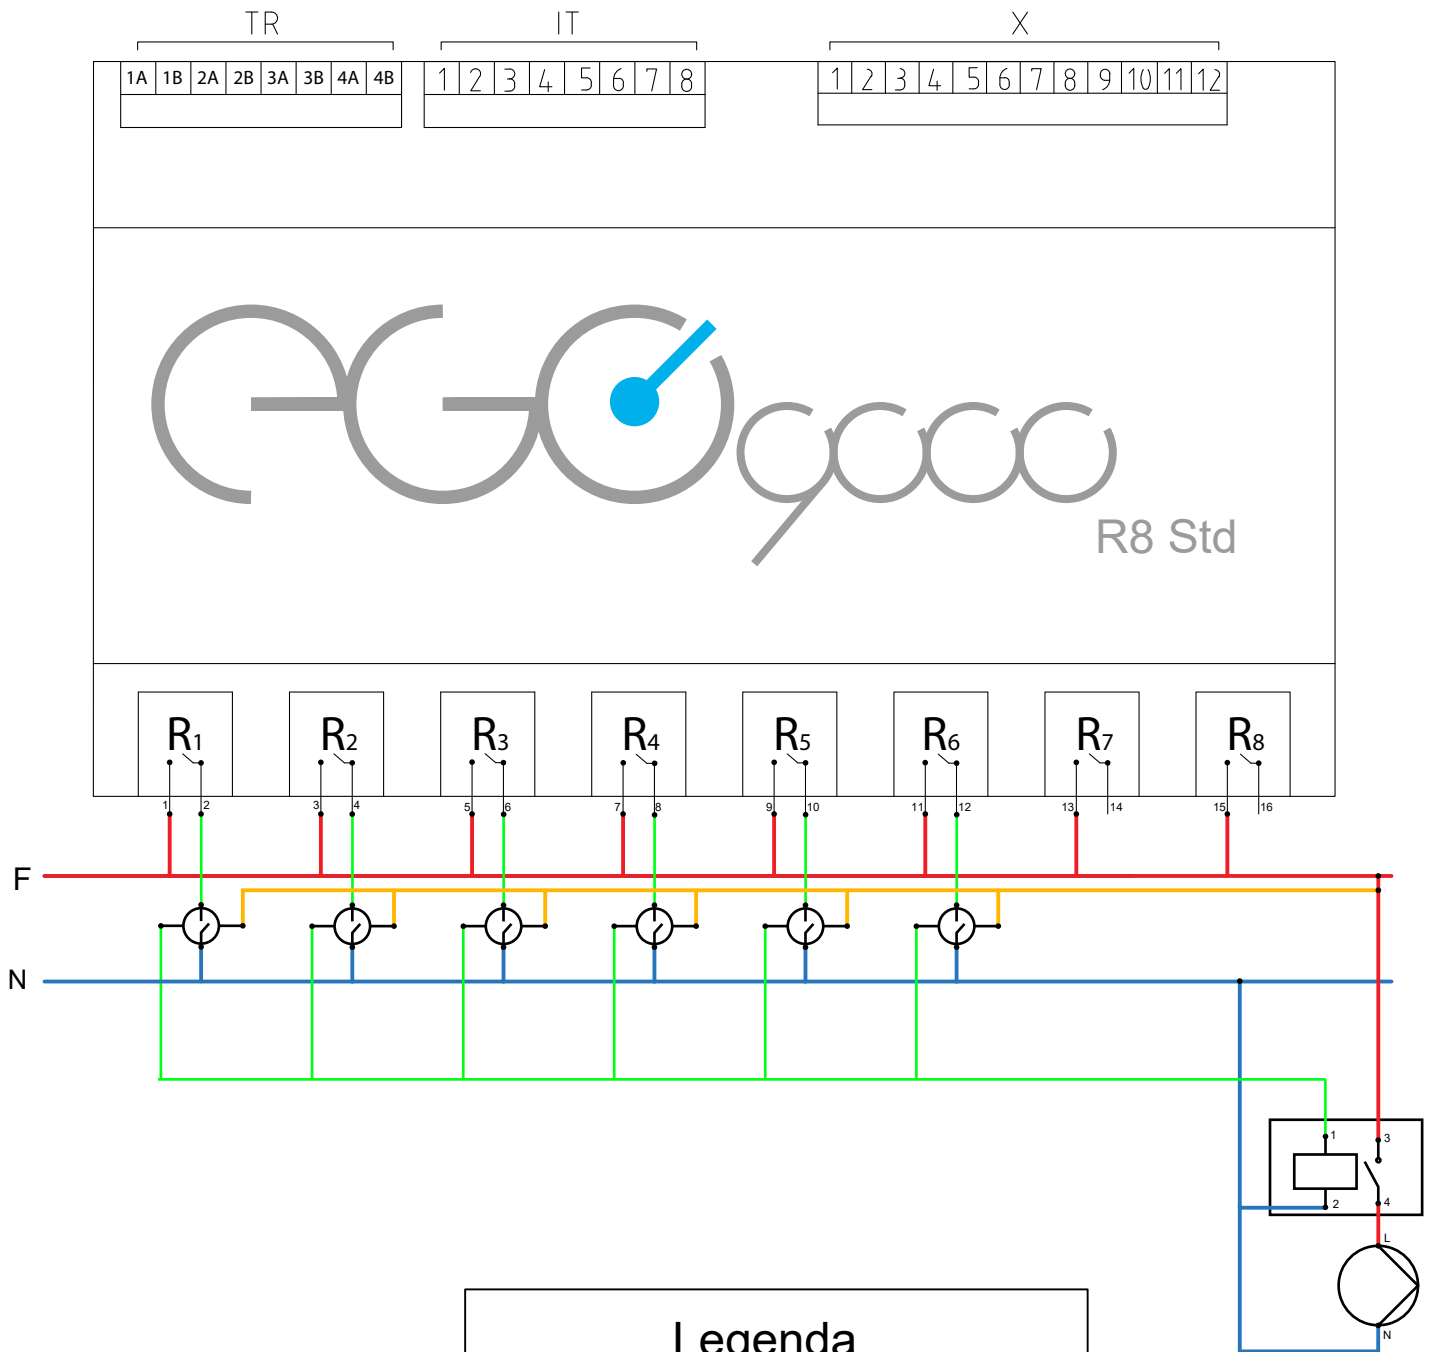

# Ego 9000 Standard R8

Con Relè esterno per gestione pompa

# Ego 9000 Standard R8

Con Relè esterno

Schema per la gestione di un impianto riscaldamento multizona

## Legenda

○ Testina Termostatica

⊗ Pompa

Ⓣ Sonda di temperatura

Relè Esterno

Testina idraulica Off = Chiusa

Contatto aperto

Testina idraulica On = Aperta